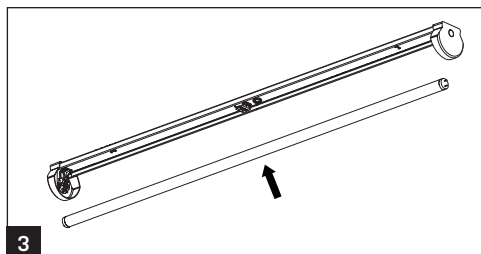

Svítidla určená pro použití s LED trubicemi G13 dle: EN 62776

BELTR LED TUBE 1xX

BELTR LED TUBE 2xX

BELTR LED TUBE 1xX

BELTR LED TUBE 2xX

Montáž lze provádět pouze autorizovanou osobou a v souladu s montážním návodem. Jakákoli jiná instalace je považována za nesprávnou. Pro dobrou montáž a funkci svítidla je nezbytné zajistit dostatečnou rovinnost montážní plochy. Ujistěte se, že svítidlo je vždy před instalací odpojeno od elektrického napětí. Nepoužívejte svítidlo v případě, že došlo k jeho poškození nebo k poškození přívodního kabelu. Pro čištění lze použít pouze vlhkou utěrku z mikrovlákna. Případné technické změny jsou vystaveny bez předchozího upozornění. Nevyhazujte svítidlo nebo jeho části do domovního odpadu, ale správně jej recyklujte.