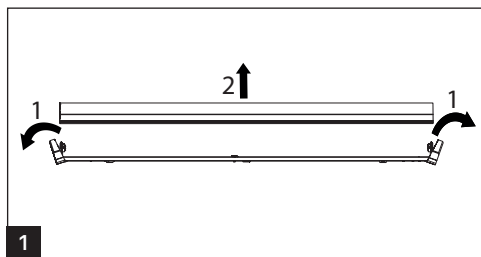

Svítidla určená pro použití s LED trubicemi G13 dle: EN 62776

BELTR LED TUBE 1xX

BELTR LED TUBE 2xX

BELTR LED TUBE 1xX

BELTR LED TUBE 2xX

Montáž lze provádět pouze autorizovanou osobou a v souladu s montážním návodem. Jakákoli jiná instalace je považována za nesprávnou. Pro dobrou montáž a funkci svítidla je nezbytné zajistit dostatečnou rovinnost montážní plochy. Ujistěte se, že svítidlo je vždy před instalací odpojeno od elektrického napětí. Nepoužívejte svítidlo v případě, že došlo k jeho poškození nebo k poškození přívodního kabelu. Pro čištění lze použít pouze vlhkou utěrku z mikrovlákna. Případné technické změny jsou vystaveny bez předchozího upozornění. Nevyhazujte svítidlo nebo jeho části do domovního odpadu, ale správně jej recyklujte.