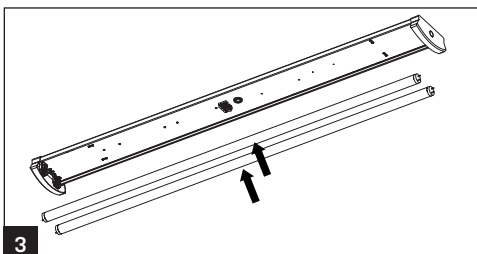

Svítidla určená pro použití s LED trubicemi G13 dle: EN 62776

BELTR LED TUBE 1xX

BELTR LED TUBE 2xX

BELTR LED TUBE 1xX

BELTR LED TUBE 2xX

Montáž lze provádět pouze autorizovanou osobou a v souladu s montážním návodem. Jakákoli jiná instalace je považována za nesprávnou. Pro dobrou montáž a funkci svítidla je nezbytné zajistit dostatečnou rovinnost montážní plochy. Ujistěte se, že svítidlo je vždy před instalací odpojeno od elektrického napětí. Nepoužívejte svítidlo v případě, že došlo k jeho poškození nebo k poškození přívodního kabelu. Pro čištění lze použít pouze vlhkou utěrku z mikrovlákna. Případné technické změny jsou vystaveny bez předchozího upozornění. Nevyhazujte svítidlo nebo jeho části do domovního odpadu, ale správně jej recyklujte.