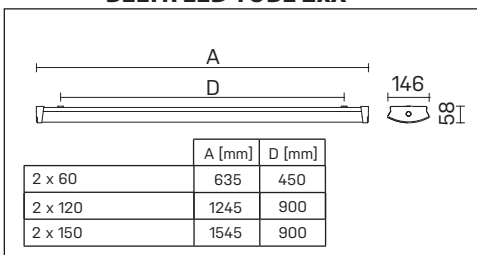

Svítidla určená pro použití s LED trubicemi G13 dle: EN 62776

BELTR LED TUBE 1xX

BELTR LED TUBE 2xX

BELTR LED TUBE 1xX

BELTR LED TUBE 2xX

Montáž lze provádět pouze autorizovanou osobou a v souladu s montážním návodem. Jakákoli jiná instalace je považována za nesprávnou. Pro dobrou montáž a funkci svítidla je nezbytné zajistit dostatečnou rovinnost montážní plochy. Ujistěte se, že svítidlo je vždy před instalací odpojeno od elektrického napětí. Nepoužívejte svítidlo v případě, že došlo k jeho poškození nebo k poškození přívodního kabelu. Pro čištění lze použít pouze vlhkou utěrku z mikrovlákna. Případné technické změny jsou vystaveny bez předchozího upozornění. Nevyhazujte svítidlo nebo jeho části do domovního odpadu, ale správně jej recyklujte.