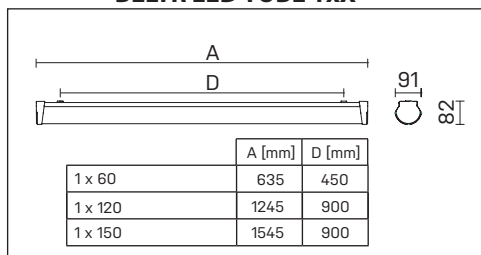

Svítidla určená pro použití s LED trubicemi G13 dle: EN 62776

BELTR LED TUBE 1xX

BELTR LED TUBE 2xX

BELTR LED TUBE 1xX

BELTR LED TUBE 2xX

Montáž lze provádět pouze autorizovanou osobou a v souladu s montážním návodem. Jakákoli jiná instalace je považována za nesprávnou. Pro dobrou montáž a funkci svítidla je nezbytné zajistit dostatečnou rovinnost montážní plochy. Ujistěte se, že svítidlo je vždy před instalací odpojeno od elektrického napětí. Nepoužívejte svítidlo v případě, že došlo k jeho poškození nebo k poškození přívodního kabelu. Pro čištění lze použít pouze vlhkou utěrku z mikrovlákna. Případné technické změny jsou vystaveny bez předchozího upozornění. Nevyhazujte svítidlo nebo jeho části do domovního odpadu, ale správně jej recyklujte.