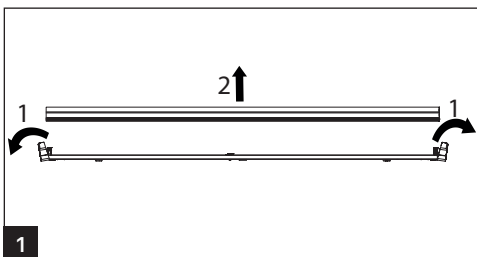

Svítidla určená pro použití s LED trubicemi G13 dle: EN 62776

BELTR LED TUBE 1xX

BELTR LED TUBE 2xX

BELTR LED TUBE 1xX

BELTR LED TUBE 2xX

Montáž lze provádět pouze autorizovanou osobou a v souladu s montážním návodem. Jakákoli jiná instalace je považována za nesprávnou. Pro dobrou montáž a funkci svítidla je nezbytné zajistit dostatečnou rovinnost montážní plochy. Ujistěte se, že svítidlo je vždy před instalací odpojeno od elektrického napětí. Nepoužívejte svítidlo v případě, že došlo k jeho poškození nebo k poškození přívodního kabelu. Pro čištění lze použít pouze vlhkou utěrku z mikrovlákna. Případné technické změny jsou vystaveny bez předchozího upozornění. Nevyhazujte svítidlo nebo jeho části do domovního odpadu, ale správně jej recyklujte.