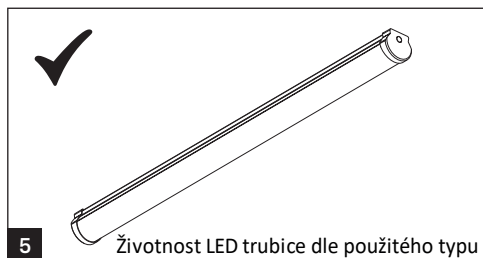

Svítidla určená pro použití s LED trubicemi G13 dle: EN 62776

BELTR LED TUBE 1xX

BELTR LED TUBE 2xX

BELTR LED TUBE 1xX

BELTR LED TUBE 2xX

Montáž lze provádět pouze autorizovanou osobou a v souladu s montážním návodem. Jakákoli jiná instalace je považována za nesprávnou. Pro dobrou montáž a funkci svítidla je nezbytné zajistit dostatečnou rovinnost montážní plochy. Ujistěte se, že svítidlo je vždy před instalací odpojeno od elektrického napětí. Nepoužívejte svítidlo v případě, že došlo k jeho poškození nebo k poškození přívodního kabelu. Pro čištění lze použít pouze vlhkou utěrku z mikrovlákna. Případné technické změny jsou vystaveny bez předchozího upozornění. Nevyhazujte svítidlo nebo jeho části do domovního odpadu, ale správně jej recyklujte.