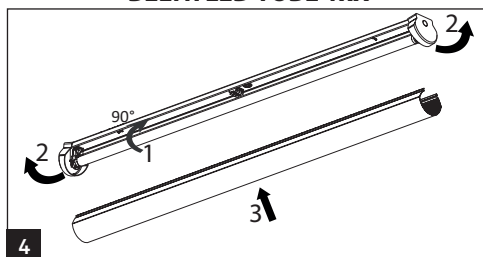

Svítidla určená pro použití s LED trubicemi G13 dle: EN 62776

BELTR LED TUBE 1xX

BELTR LED TUBE 2xX

BELTR LED TUBE 1xX

BELTR LED TUBE 2xX

Montáž lze provádět pouze autorizovanou osobou a v souladu s montážním návodem. Jakákoli jiná instalace je považována za nesprávnou. Pro dobrou montáž a funkci svítidla je nezbytné zajistit dostatečnou rovinnost montážní plochy. Ujistěte se, že svítidlo je vždy před instalací odpojeno od elektrického napětí. Nepoužívejte svítidlo v případě, že došlo k jeho poškození nebo k poškození přívodního kabelu. Pro čištění lze použít pouze vlhkou utěrku z mikrovlákna. Případné technické změny jsou vystaveny bez předchozího upozornění. Nevyhazujte svítidlo nebo jeho části do domovního odpadu, ale správně jej recyklujte.