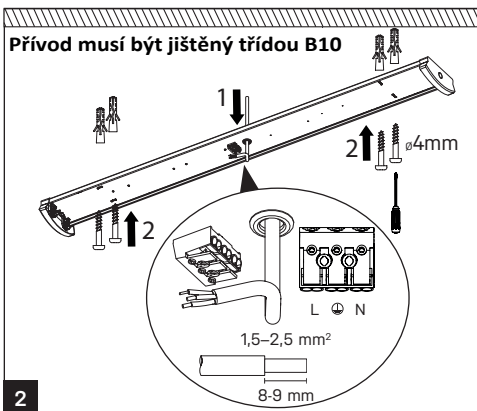

Svítidla určená pro použití s LED trubicemi G13 dle: EN 62776

BELTR LED TUBE 1xX

BELTR LED TUBE 2xX

BELTR LED TUBE 1xX

BELTR LED TUBE 2xX

Montáž lze provádět pouze autorizovanou osobou a v souladu s montážním návodem. Jakákoli jiná instalace je považována za nesprávnou. Pro dobrou montáž a funkci svítidla je nezbytné zajistit dostatečnou rovinnost montážní plochy. Ujistěte se, že svítidlo je vždy před instalací odpojeno od elektrického napětí. Nepoužívejte svítidlo v případě, že došlo k jeho poškození nebo k poškození přívodního kabelu. Pro čištění lze použít pouze vlhkou utěrku z mikrovlákna. Případné technické změny jsou vystaveny bez předchozího upozornění. Nevyhazujte svítidlo nebo jeho části do domovního odpadu, ale správně jej recyklujte.