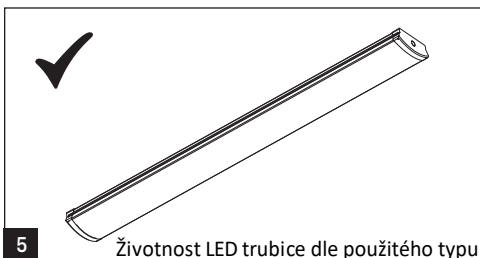

Svítidla určená pro použití s LED trubicemi G13 dle: EN 62776

BELTR LED TUBE 1xX

BELTR LED TUBE 2xX

BELTR LED TUBE 1xX

BELTR LED TUBE 2xX

Montáž lze provádět pouze autorizovanou osobou a v souladu s montážním návodem. Jakákoli jiná instalace je považována za nesprávnou. Pro dobrou montáž a funkci svítidla je nezbytné zajistit dostatečnou rovinnost montážní plochy. Ujistěte se, že svítidlo je vždy před instalací odpojeno od elektrického napětí. Nepoužívejte svítidlo v případě, že došlo k jeho poškození nebo k poškození přívodního kabelu. Pro čištění lze použít pouze vlhkou utěrku z mikrovlákna. Případné technické změny jsou vystaveny bez předchozího upozornění. Nevyhazujte svítidlo nebo jeho části do domovního odpadu, ale správně jej recyklujte.