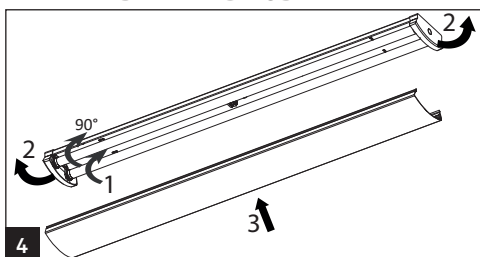

Svítidla určená pro použití s LED trubicemi G13 dle: EN 62776

BELTR LED TUBE 1xX

BELTR LED TUBE 2xX

BELTR LED TUBE 1xX

BELTR LED TUBE 2xX

Montáž lze provádět pouze autorizovanou osobou a v souladu s montážním návodem. Jakákoli jiná instalace je považována za nesprávnou. Pro dobrou montáž a funkci svítidla je nezbytné zajistit dostatečnou rovinnost montážní plochy. Ujistěte se, že svítidlo je vždy před instalací odpojeno od elektrického napětí. Nepoužívejte svítidlo v případě, že došlo k jeho poškození nebo k poškození přívodního kabelu. Pro čištění lze použít pouze vlhkou utěrku z mikrovlákna. Případné technické změny jsou vystaveny bez předchozího upozornění. Nevyhazujte svítidlo nebo jeho části do domovního odpadu, ale správně jej recyklujte.