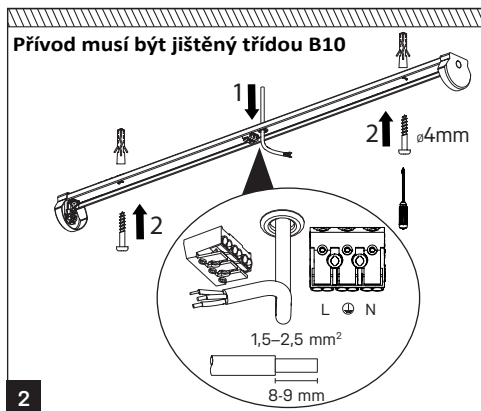

Svítidla určená pro použití s LED trubicemi G13 dle: EN 62776

BELTR LED TUBE 1xX

BELTR LED TUBE 2xX

BELTR LED TUBE 1xX

BELTR LED TUBE 2xX

Montáž lze provádět pouze autorizovanou osobou a v souladu s montážním návodem. Jakákoli jiná instalace je považována za nesprávnou. Pro dobrou montáž a funkci svítidla je nezbytné zajistit dostatečnou rovinnost montážní plochy. Ujistěte se, že svítidlo je vždy před instalací odpojeno od elektrického napětí. Nepoužívejte svítidlo v případě, že došlo k jeho poškození nebo k poškození přívodního kabelu. Pro čištění lze použít pouze vlhkou utěrku z mikrovlákna. Případné technické změny jsou vystaveny bez předchozího upozornění. Nevyhazujte svítidlo nebo jeho části do domovního odpadu, ale správně jej recyklujte.